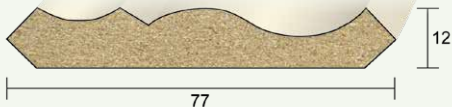

PLAFONDLIJST 77 / 115

77

12

AFMETINGEN

12 x 77 mm

Per bos van 4 stuks

wit voorgeelakt