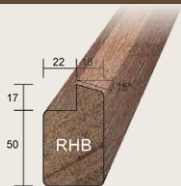

RHB

MERANTI
40 x 67 mm
Stijl en bovendorpel
Per stuk