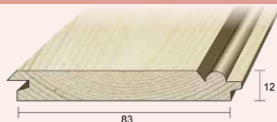

KRAALDEEL

GRELEN
12 x 83 mm
Per bos van 10 stuks

werkend