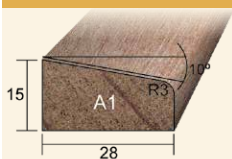

A1

MERANTI

15 x 28 mm

Per bos van 10 stuks