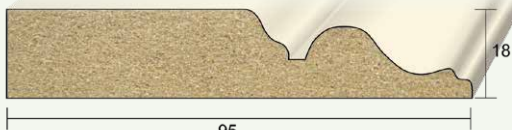

ENGELSE PLINT

95

18

AFMETINGEN

18 x 95 mm

Per bos van 4 stuks

wit voorgeelakt

LENGTE

4880 mm