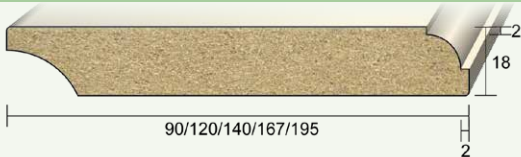

PLINT MET KRAAL

90/120/140/167/195

2

18

AFMETING

18 x 90 mm

18 x 120 mm

Per bos van 4 stuks

wit voorgeelakt

wit voorgeelakt

LENGTE

4880 mm

4880 mm

18 x 140 mm

18 x 167 mm

18 x 195 mm

Per bos van 3 stuks

wit voorgeelakt

wit voorgeelakt

wit voorgeelakt

4880 mm

4880 mm

4880 mm