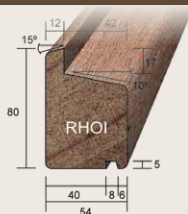

RHOI

MERANTI
54 x 80 mm
Onderdorpel
Per stuk