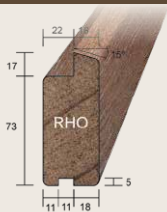

C-D PROFIEL

MERANTI
66 x 110 mm
Onderdorpel en kalf
Per stuk

RHB

MERANTI
40 x 67 mm
Stijl en bovendorpel
Per stuk

RHBI

MERANTI
54 x 67 mm
Stijl en bovendorpel
Per stuk

RHO

MERANTI
40 x 90 mm
Onderdorpel
Per stuk