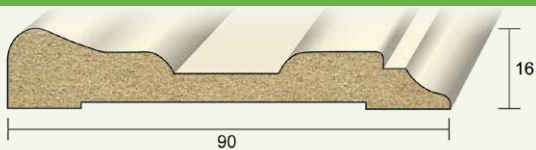

DEURLIJST 90

AFMETINGEN

16 x 90 mm
Per bos van 4 stuks

wit voorgelakt

LENGTE

4880 mm