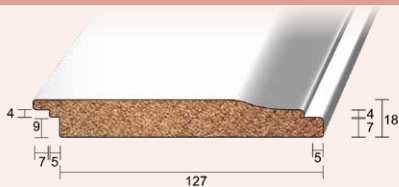

werkend

VIERZIJDIG GESCHAAFD

(optie fijnbezaagd)

Per stuk

Lambowood®

17 x 140 mm

werkend

WESTERN RED CEDAR