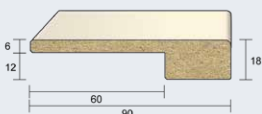

OVERZETPLINT

VETING

18 x 90 mm
18 x 120 mm

Per bos van 4 stuks

wit voorgelakt*
wit voorgelakt*

LENTGE

2440 mm
2440 mm

★
V313

*DE OVERZETPLINTEN ZIJN ALLEEN VERKRIJGBAAR IN V313 VOCHTWERENDE KWALITEIT