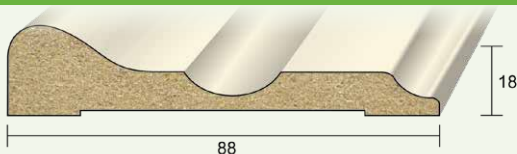

4880 mm

DEURLIJST 70**AFMETINGEN**

12 x 70 mm
Per bos van 4 stuks

wit voorgelakt

LENGTE

4880 mm

DEURLIJST 88**AFMETINGEN**

18 x 88 mm
Per bos van 4 stuks