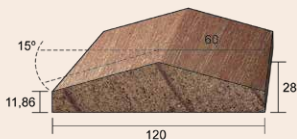

40 x 54 mm

Per stuk

LENGTE

1220/2450 mm

1220/2450 mm

EZELSRUG

**MERANTI**

28 x 120 mm