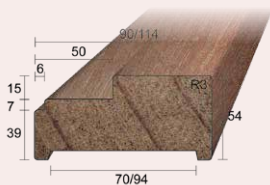

- 2 x zijstijl
- 1 x bovendorpel
- 1 x tussendorpel
- 1 x stellat

STOMP

OPDEK

HOLLAT**GRENEN**

14 x 14 mm
18 x 18 mm
18 x 28 mm
28 x 28 mm

MERANTI

14 x 14 mm
18 x 18 mm
18 x 28 mm
28 x 28 mm

VUREN