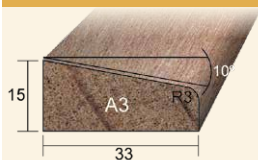

A3

MERANTI

15 x 33 mm

Per bos van 10 stuks