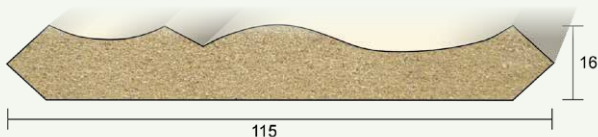

LENGTE

4880 mm

115

16

AFMETINGEN

12 x 77 mm

Per bos van 4 stuks

wit voorgeelakt

LENGTE

4880 mm