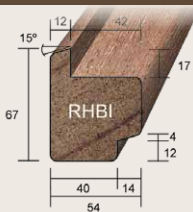

RHBI

MERANTI
54 x 67 mm
Stijl en bovendorpel
Per stuk