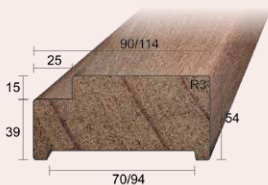

- 2 x zijstijl
- 1 x bovendorpel
- 1 x tussendorpel
- 1 x stellat

STOMP

OPDEK

HOLLAT**GRENEN**

14 x 14 mm
18 x 18 mm
18 x 28 mm
28 x 28 mm

MERANTI

14 x 14 mm
18 x 18 mm
18 x 28 mm
28 x 28 mm

VUREN